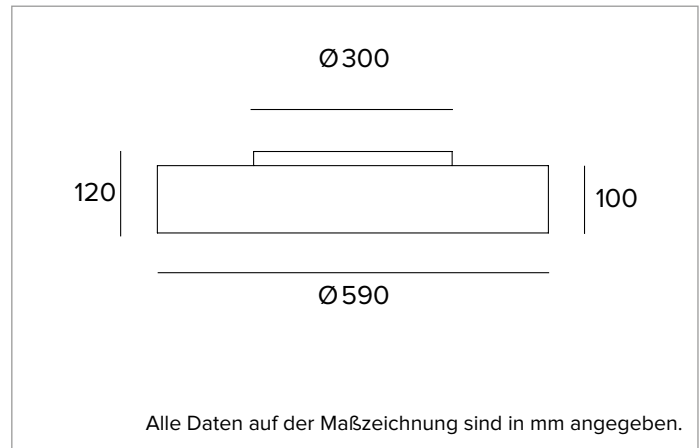

LICHTQUELLE

LED Engine bestehend aus runden Platinen mit integrierter Wärmeabführung. Version Tunable White auf Anfrage.

Die Energieeffizienzklasse des Produkts: E

Nennleistung: 84W

Nenn-Lichtstrom: 11346lm

Farbwiedergabeindex: 90

Rf: 89,8

Rg: 98,7

Ähnliche Farbtemperatur: 4000K

Lebensdauer (L80/B10): >50000h tq +25°C

BELEUCHUNGSTECHNISCHE MERKMALE

Version OPAL Direkt/Indirekt: Unterer Diffusor aus opalem Polycarbonat für verbesserte Lichtübertragung und -diffusion. Indirekte diffuse Lichtemission mit LED Chip On Board.

Abstrahlung: OPAL NACH OBEN UND UNTEN

Optische Effizienz: 67%

Leuchten-Lichtstrom: 7598lm

Lichtausbeute: 81lm/W

Fotobiologische Sicherheit: Risikogruppe 1 (RG 1 = geringes Risiko)

MECHANISCHE MERKMALE

Gehäuse aus kalandriertem extrudiertem Aluminium.

Farbe und Oberfläche: Tiefschwarz

Abmessungen: D=590mm

Gewicht: 8,2Kg

Schutzart: IP20 eingebauter Leuchtenteil

Schutzart: IP40 von unten

ELEKTRISCHE MERKMALE

Integriertes elektronisches ON-OFF. Batterie-Notstromversorgung erhältlich auf Anfrage. Ausgestattet mit Schnell-Verbindungsstecker für den Anschluss an das Stromnetz. Leuchten gemäß EN 60598-2-22 für die Stromversorgung über ein zentrales Notstromsystem CPSS (Central Power Supply System); Bereiche mit hohem Risiko ausgeschlossen. Die voreingestellte Leistungsaufnahme und der voreingestellte Lichtstrom betragen 100% an AC und 15% an DC.

Leistungsaufnahme der Leuchte: 94W

Betriebsgerät: 220-240Vac 50/60Hz

Schutzklasse: SCHUTZKLASSE 1

Treiberart / Steuerung: ON-OFF

einschließlich Treiber: JA

Klasse F: JA

SAFE FLICKER: PstLM=<1 und SVM=<0,4 (IEC TR 61547-1 und IEC TR 63158), um ein angenehmeres und sicheres Licht zu garantieren

Umgebungstemperaturen: 0°C / +25°C

INSTALLATION

Die Pedelmontage ist mit einem Sonderzubehör möglich, das separat erhältlich ist.

HINWEISE

DIREKTE/INDIREKTE VERSION: Separate Modi möglich. Drei mögliche Modi: Direkte Lichtemission, indirekte Lichtemission oder gemischte direkte/indirekte Lichtemission. Die 110-277Vac Version ist auf Anfrage erhältlich.

GARANTIE

5 Jahre.

HINWEISE

Leuchte für die Entsorgung/Recycling am Ende der Lebensdauer konzipiert. Austauschbare (nur LED) Lichtquelle durch einen Fachmann. Austauschbare Vorschaltgeräte durch einen Fachmann.

Aus Gründen der technologischen Entwicklung der elektronischen Bauteile unterliegen die aufgeführten Daten eventuellen Aktualisierungen. Daher muss bei der Bestellung eine Bestätigung angefordert werden. Der Lichtstrom und die elektrische Leistung weisen einen Toleranzbereich von +/-10% im Vergleich zum angezeigten Wert auf. Tq bei +25 °C auf (CIE 121).

Technische Änderungen vorbehalten.

Targetti Sankey S.r.l.
Via Pratese, 164
50145 Firenze - Italy
Tel: +39 055 37911
targetti.com
targetti@targetti.com

CCIAA Firenze
Share Capital:
€ 500.000,00
VAT N. (IT):
01537660480
R.E.A.: FI-275656